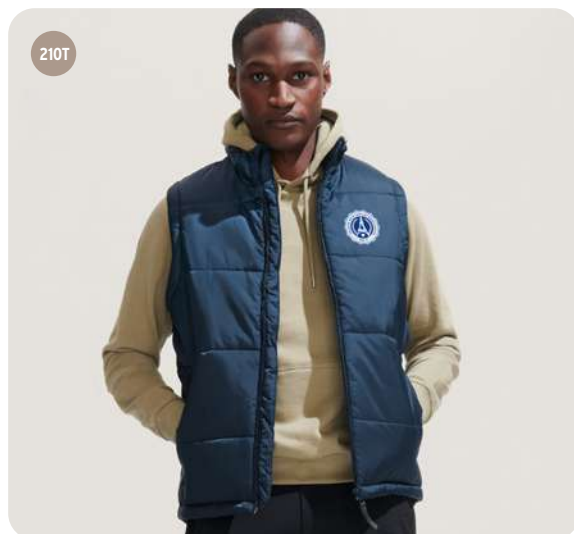

210T

BODYWARMER

SOL'S WARM S44002

Bodywarmer 210g. Un bodywarmer excelent, de bază și competitiv. Suprafață de personalizare foarte mare pe spate. Căptușeală și dublură 100% poliester. 210 grame. **Tehnici de imprimare** Broderie*

S / M / L / XL / XXL / 3XL / 4XL / 5XL