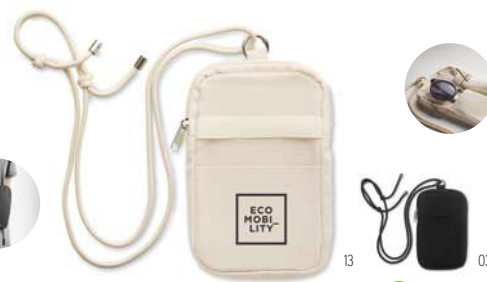

Mobibolsa MO2519

Geantă cross body pentru smartphone din bumbac reciclat cu șnur reglabil din poliester RPET, buzunar deschis pe partea din față. 280 gr/m². **Dimensiuni** 12x19 cm **Tehnici de imprimare** Serigrafie,T1,TD,TR