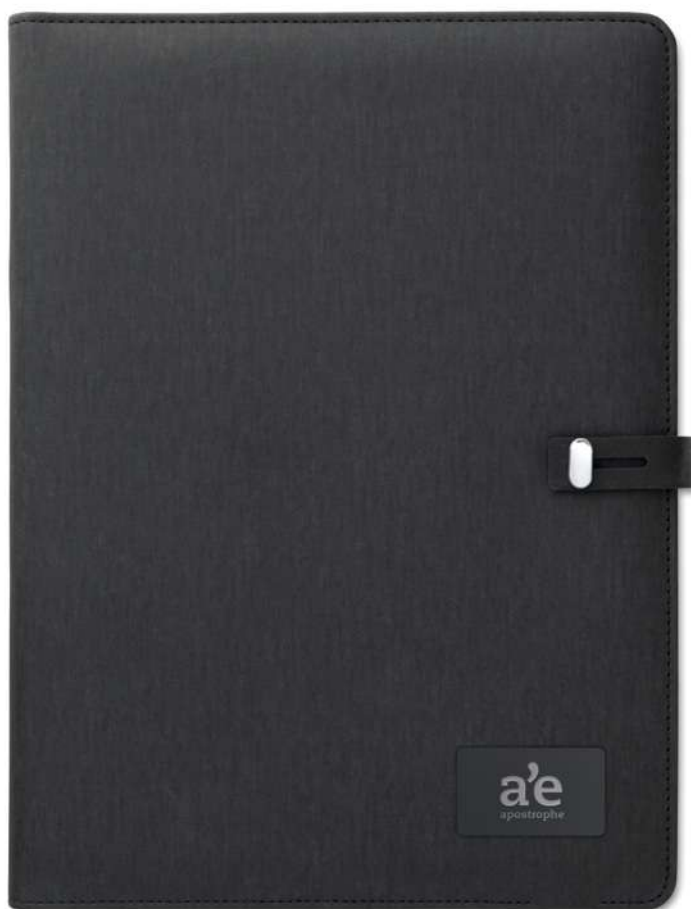

Smartfolder MO9401

Mapă de conferință A4 din pânză și PU cu închidere cu cataramă. Cu încărcător wireless DC 5V/1A și baterie externă de 4000 mAh. Cu micro USB și conector de tip C. Bloc de notițe cu 20 de file și mai multe buzunare interne. Acest produs include o plăcuță neagră din aluminiu, potrivită pentru logoul dvs.