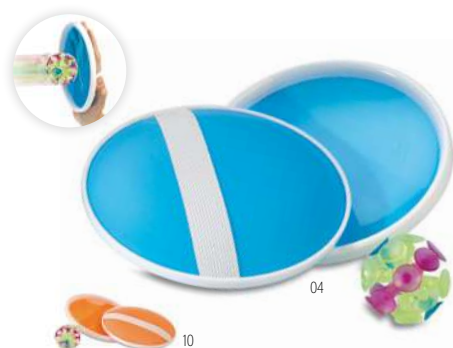

Madels KC6373

Set de badminton cu 2 palete și 2 fluturași. Ambalat în husă din plastic cu mâner de umăr.
Dimensiuni 66x21x2,7 cm **Tehnici de imprimare** Serigrafie

Catch&Play IT3852

Set minge cu ventuze și o pereche de palete pentru prins mingea. Jucărie ideală la ștrand sau chiar acasă în grădină.
Dimensiuni Ø15x2 cm **Tehnici de imprimare** Tampografie,DL