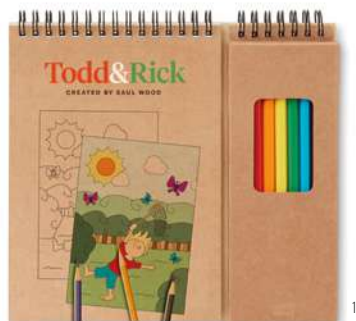

Colopad MO8769

Set de desenat cu carnet cu 24 de pagini, din care 6 pagini de colorat și 18 pagini albe. Include 8 creioane colorate. **Dimensiuni** 21,5x18,5x1 cm
Tehnici de imprimare Serigrafie