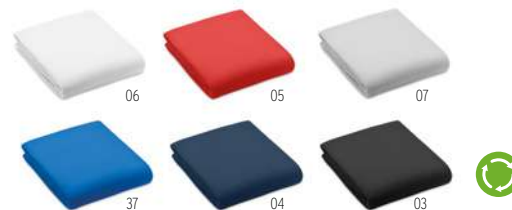

Bogda MO6805

Pătură din fleece polar RPET de 130 gr/m². **Dimensiuni** 120x150 cm
Tehnici de imprimare Transfer serigrafic,E,TR