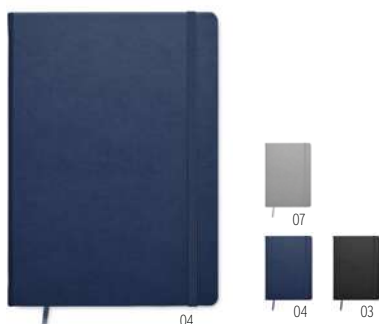

Ours MO6580

Notes A5 cu copertă tare din PU. Bloc cusut. 200 de pagini dictando (100 de coli) din hârtie reciclată (80 g/m²). Închidere cu elastic asortat și semn de carte panglică. Fabricat în UE. **Dimensiuni** 22x15,5 cm **Tehnici de imprimare** Tampografie,S,T1,B,TR,PD