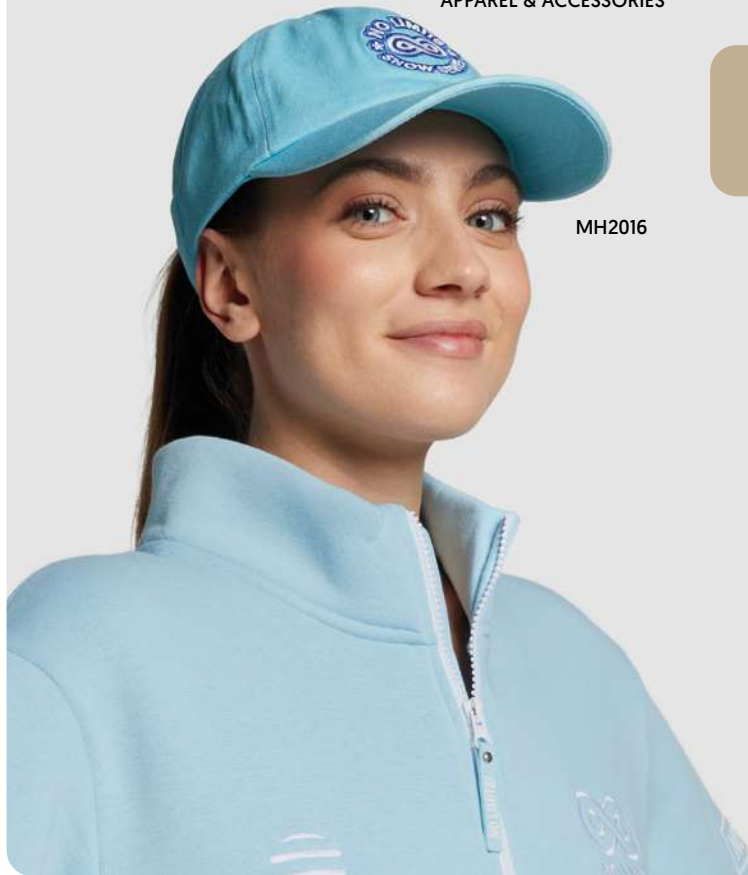

yourChoice

MH2016

MH2016

Șapcă de baseball cu 6 panouri, din bumbac twill pre-spălat, nestructurată. Farmec casual și funcționalitate de zi cu zi.

Washed
cotton