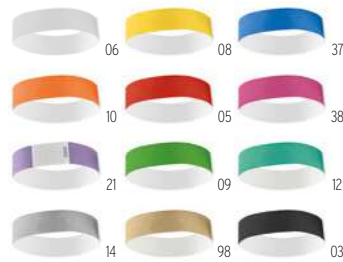

Tyvek MO8942

Set 10 brățări de evenimente, din material DuPont™ Tyvek®, lățime 19mm. Brățările sunt numerotate. Fabricat în UE. **Dimensiuni** 24,5x19 cm **Tehnici de imprimare** Serigrafie