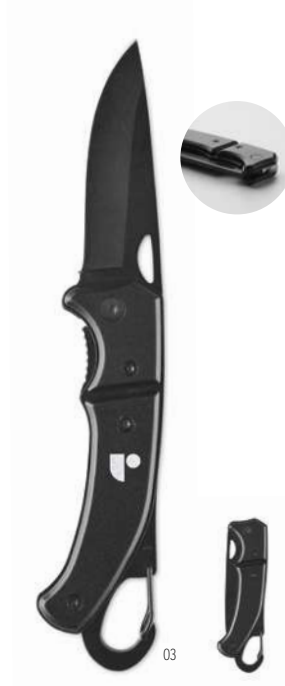

Fife MO2364

Cuțit pliabil din aluminiu cu carabină. Lamă din oțel inoxidabil. Carabina nu este potrivită pentru alpinism (utilizare non-profesională). **Dimensiuni** 10x3x1 cm
Tehnici de imprimare Tampografie,L