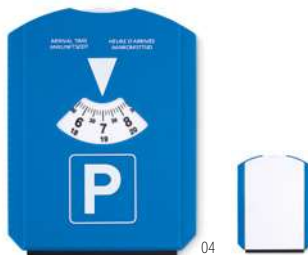

Park & Scrap MO8945

Racletă cu suport de parcare, din plastic. **Dimensiuni** 15x11,5x0,5 cm **Tehnici de imprimare** Tampografie,PD

Parkcard MO9514

Card parcare din PVC. **Dimensiuni** 10x12x0,2 cm **Tehnici de imprimare** Tampografie,L