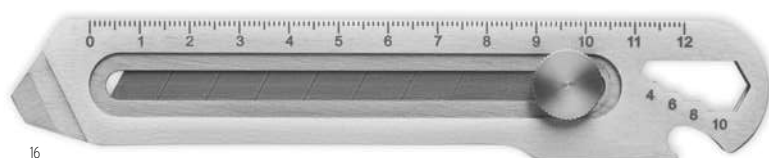

MO6970

Knifepus MO6970

Cutter din oțel inoxidabil cu 8 lame din oțel carbon, desfăcător de sticle, cheie și riglă. **Dimensiuni** 15,9x2,8x1,3 cm
Tehnici de imprimare Tampografie,L