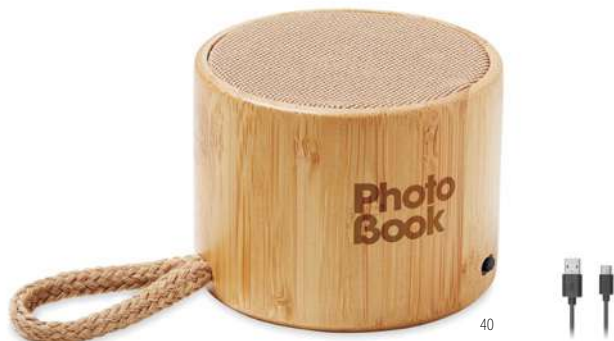

Cool MO6890

Boxă wireless 5.1 din ABS cu carcasă din bambus, bumbac în partea superioară și bucla de agățat. Indicator luminos cu LED. 1 baterie reîncărcabilă Li-POL de 300 mAh inclusă. Include un port pentru card SD și un cablu AUX/ USB. Funcție de apelare hands-free. Ieșire: 3W, 3 Ohm și 5V. Timp de redare aprox. 3h. **Dimensiuni** Ø7,1x5,4 cm **Tehnici de imprimare** Tampografie,L