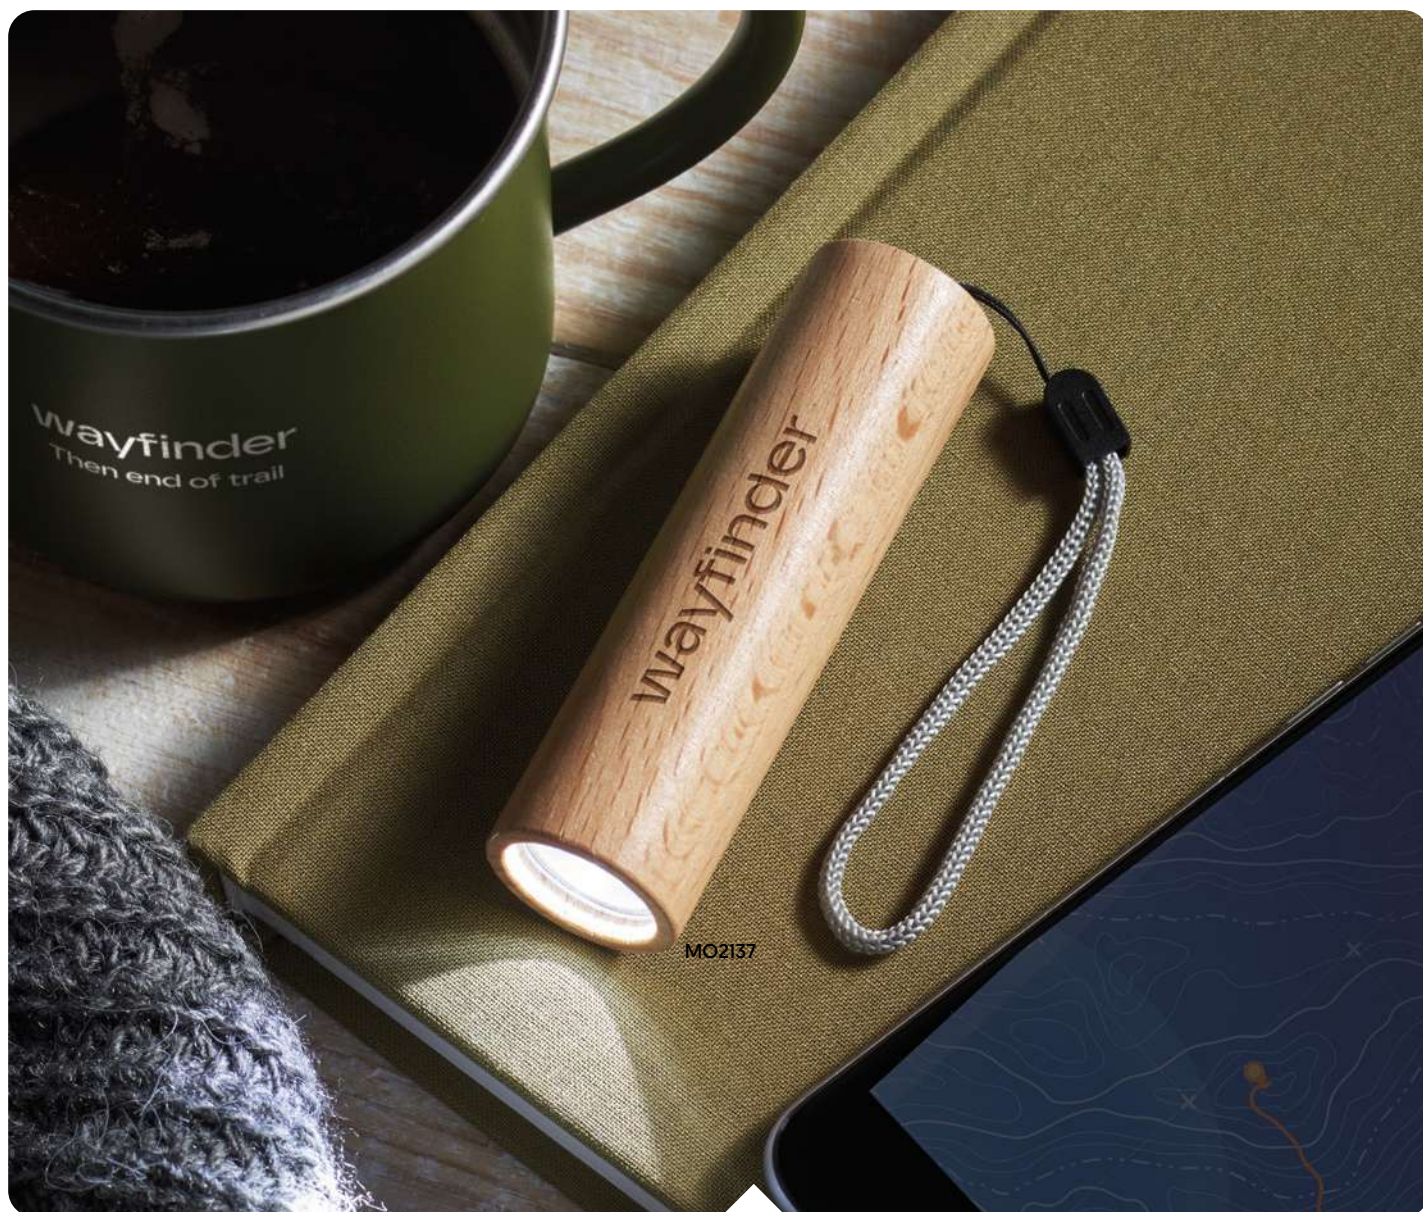

Teles MO6695

Lanternă din lemn de fag cu lumină COB de 5 W. Necesita 3 baterii AAA, bateriile nu sunt incluse. **Dimensiuni** 18,1x2,3 cm
Tehnici de imprimare Tampografie,L