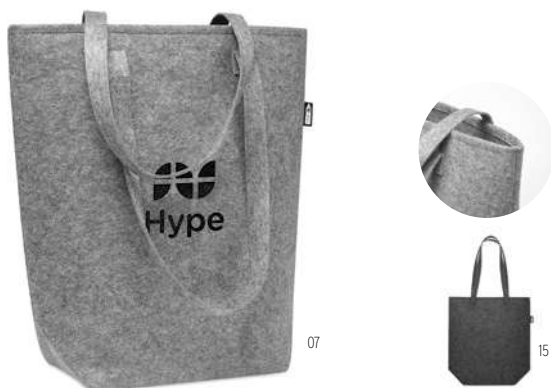

Taslo MO6185

Geantă de cumpărături din fetru RPET cu mâner lungi și compartimente în partea de jos. Grosimea pâslei: 2 mm. **Dimensiuni** 40x15x42 cm
Tehnici de imprimare Serigrafie,T1,TD,TR,B