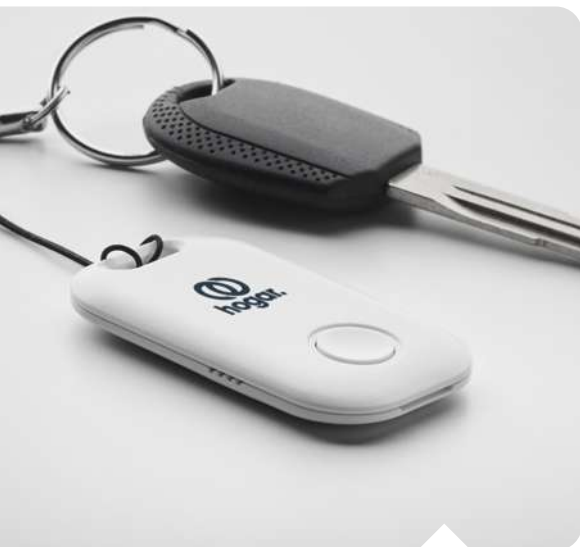

MO2277

Busca MO2277

Localizator inteligent de căutare anti-pierdere Apple Find My. Compatibil numai cu dispozitivele Apple (iOS). Rețeaua Apple Find My este o modalitate sigură și convenabilă de a vă găsi articolele personale compatibile folosind dispozitivele Apple. **Dimensiuni** 5,4x3x0,6 cm **Tehnici de imprimare** Tampografie, D01, DL

Finit MO6897

4.2 Dispozitiv wireless anti-pierdere/cheie realizat în carcasă de bambus. Necesită o aplicație gratuită disponibilă atât în iOS, cât și în Android. Atașați dispozitivul la geantă, la chei sau la bagaje și ori de câte ori vă pierdeți bunurile dispozitivul vă va ajuta să le găsiți. Funcțiile suplimentare disponibile cu acest articol sunt butonul de declanșare/ selfie de la distanță și funcția de găsimă a telefonului. 1 baterie CR2032 inclusă. Distanța de rază de acțiune 35m în exterior/15min în interior. **Dimensiuni** 5,4x2,8x0,8 cm **Tehnici de imprimare** Tampografie, D01, DL, L