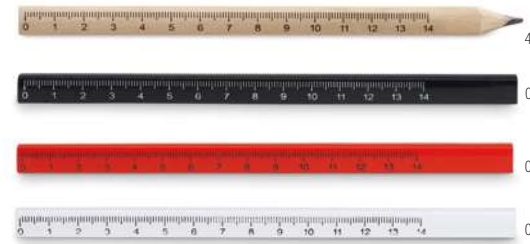

40

03

05

06

Fuster MO2238

Breluc cu ruletă pliabilă de tâmplar din ABS. Lungime: 50 cm. **Dimensiuni** 6,5x2,4x1,3 cm
Tehnici de imprimare Tampografie,PD

Highcut IT3011

Cuțit retractabil cu carcasă transparentă colorată din plastic. **Dimensiuni** 12,5x2,5x1,5 cm
Tehnici de imprimare Tampografie,DOI,DL

Maderos MO8686

Creion tâmplărie din lemn, cu gradație de 14 cm. **Dimensiuni** 17,5x1x0,8 cm **Tehnici de imprimare** Tampografie,L