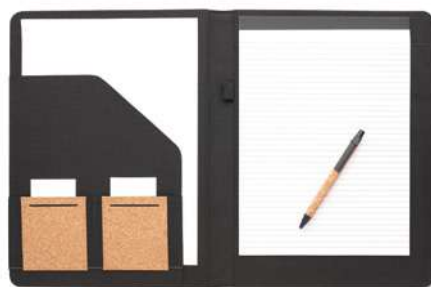

Concork MO2229

Mapă de conferință A4 din plută. Blocnotes A4 reîncărcabil. 30 de foi liniate din hârtie reciclată. Stilou și suport de pixuri asortate. 2 suporturi pentru cărți de vizită și un compartiment mare. **Dimensiuni** 25,5x2x33,5 cm
Tehnici de imprimare Tampografie, T1, S, TD, TR, LB