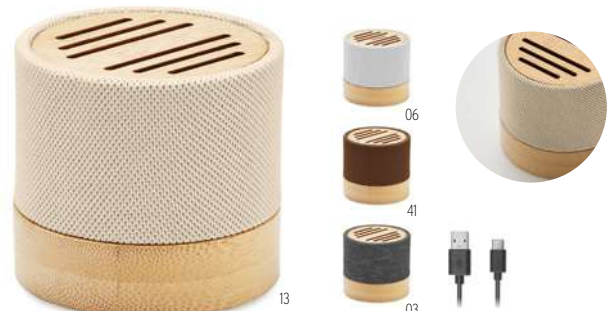

Boo! MO6847

Boxă wireless 5.0 în carcasă RPET cu detaliu din bambus în partea superioară. Indicator luminos cu LED. 1 baterie reîncărcabilă Li-ION 300 mAh inclusă. Include un port pentru card SD și un cablu AUX/ USB. Funcție de apelare hands-free. Date de ieșire: 3W, 3 Ohm și 5V. Timp de redare aprox. 3h. **Dimensiuni** Ø6,1x5,3 cm **Tehnici de imprimare** Serigrafie rotundă ,L,P