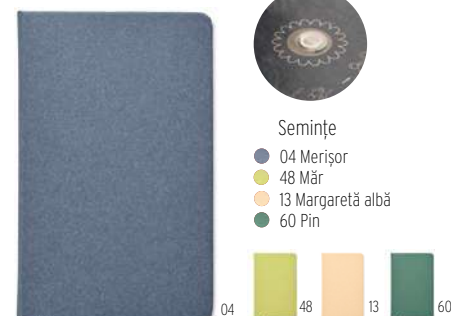

Grow MO6689

Agendă A5 cu copertă tare durabilă. 184 de pagini cu linii (92 file) din hârtie reciclată. Panglică din bumbac pentru marcaj. Include semințe. Fabricat în UE. **Dimensiuni** 13,4x21,3x1,7 cm **Tehnici de imprimare** Serigrafie,DL,B