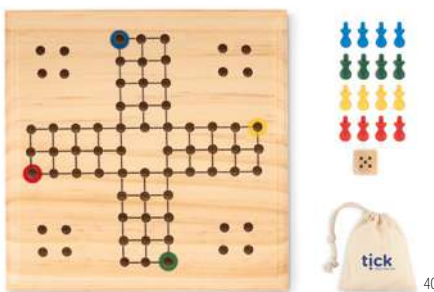

Ludo MO6110

Joc Ludo din lemn. **Dimensiuni** 12x12x1,5 cm
Tehnici de imprimare Tampografie,DO1,DL,L,S,T1,TD,TR

40