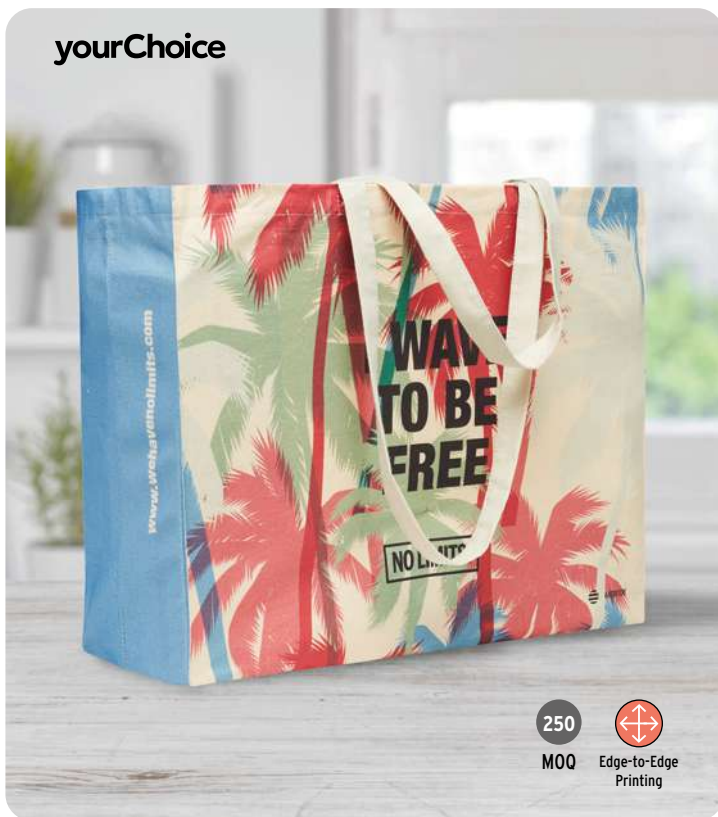

yourChoice

250

MOQ

Edge-to-Edge
Printing