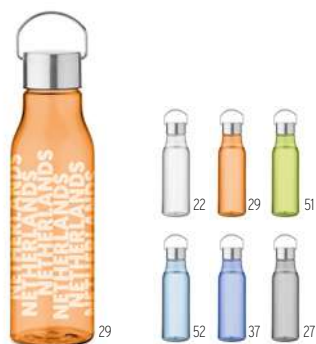

Vernal MO6976

Sticlă din RPET care nu conține BPA și capac din oțel inoxidabil cu mâner. Nu prezintă scurgeri. Capacitate: 600 ml. **Dimensiuni** Ø6x23 cm **Tehnici de imprimare** Serigrafie rotundă ,RD,PL