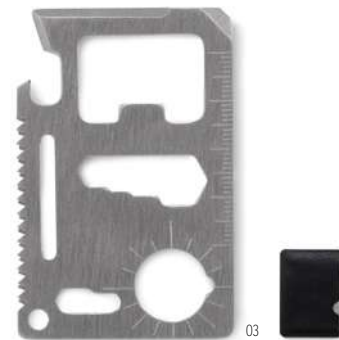

Toolie MO9057

Cuțit multifuncțional de buzunar cu 11 funcții, din oțel inoxidabil și husă PU. **Dimensiuni** 7x4,5x0,1 cm
Tehnici de imprimare Tampografie,L