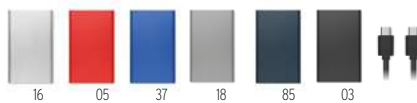

Powerflat C MO6825

Powerbank cu capacitate de 4000 mAh din aluminiu reciclat. Curent de ieșire DC5V/2A. Include lumină indicatoare și cablu USB tip C. Intrare/ieșire: Tip-C. **Dimensiuni** 6,8x1x1 cm **Tehnici de imprimare** Tampografie,PD,L