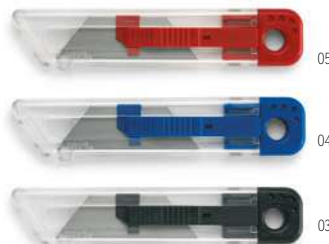

Bowie MO6343

Cuțit retractabil din aluminiu cu 8 lame din oțel carbon. **Dimensiuni** 15,5x4x2 cm
Tehnici de imprimare Tampografie,DL,L

Tracta MO2138

Cuțit retractabil din aluminiu cu 13 lame din oțel carbon. **Dimensiuni** 13,3x2,8 cm **Tehnici de imprimare** Gravare laser,P

Knifepus MO6970

Cutter din oțel inoxidabil cu 8 lame din oțel carbon, desfăcător de sticle, cheie și riglă. **Dimensiuni** 15,9x2,8x1,3 cm
Tehnici de imprimare Tampografie,L

Meter MO9591

Metru pliabil de tâmplărie 1M, din fibră de sticlă. Bandă de măsurare în centimetri (cm). **Dimensiuni** 13x1,3x2,6 cm
Tehnici de imprimare Tampografie,PD

2 Meter MO9592

Metru pliabil de tâmplărie 2M, din PS. Bandă de măsurare în centimetri(cm). **Dimensiuni** 23x1,3x2,6 cm
Tehnici de imprimare Tampografie,PD

Ara MO6904

Riglă de tâmplărie pliabilă de 2 metri din lemn de mesteacăn. Unitate de măsură în centimetri (cm). **Dimensiuni** 24x3x1,6 cm
Tehnici de imprimare Tampografie,L,PD

05

04

03

Fuster MO2238

Breluc cu ruletă pliabilă de tâmplar din ABS. Lungime: 50 cm. **Dimensiuni** 6,5x2,4x1,3 cm
Tehnici de imprimare Tampografie,PD

Highcut IT3011

Cuțit retractabil cu carcasă transparentă colorată din plastic. **Dimensiuni** 12,5x2,5x1,5 cm
Tehnici de imprimare Tampografie,DOI,DL

Maderos MO8686

Creion tâmplărie din lemn, cu gradație de 14 cm. **Dimensiuni** 17,5x1x0,8 cm **Tehnici de imprimare** Tampografie,L