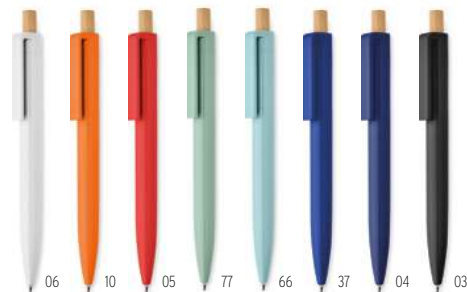

Penu MO2304

Pix cu buton bambus din ABS reciclat. Mină albastră.
Dimensiuni 13,4x1,5x1,1 cm **Tehnici de imprimare** Serigrafie rotundă ,P