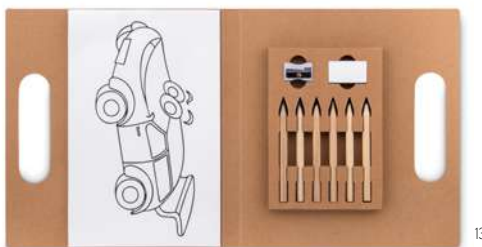

Colopad MO8769

Set de desenat cu carnet cu 24 de pagini, din care 6 pagini de colorat și 18 pagini albe. Include 8 creioane colorate. **Dimensiuni** 21,5x18,5x1 cm
Tehnici de imprimare Serigrafie

Folder2 Go MO9544