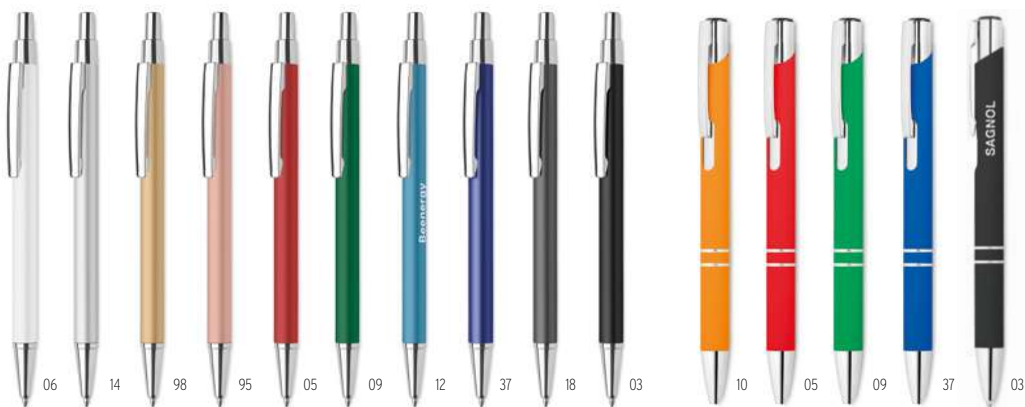

Bern Ra MO6561

Pix cu bilă cu buton din aluminiu reciclat. Cerneală albastră. **Dimensiuni** Ø1x13,7 cm
Tehnici de imprimare Tampografie,L

KC8893  MO8893 

Bern MO8893

Pix din aluminiu cu deschidere prin apăsare. Mină albastră. **Dimensiuni** Ø1x13,5 cm
Tehnici de imprimare Tampografie,L,PD