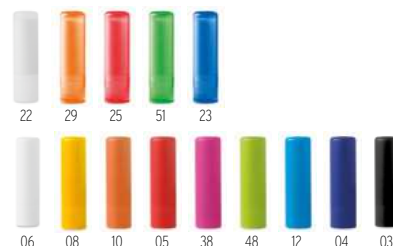

Gloss IT2698

Balsam natural pentru buze în culori asortate. Produs testat dermatologic. SPF10. Aromă: Vanilie. **Dimensiuni** Ø1,9x7 cm
Tehnici de imprimare Tampografie, DL, RS, PD