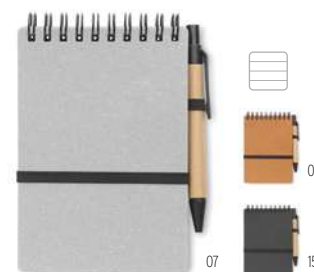

Notie MO2481

Notes cu copertă din hârtie reciclată și PU (70% hârtie reciclată și 30% PU). Twin-wire. 140 de pagini liniate din hârtie reciclată (70 de foi). Pix cu buton asortat din carton reciclat și părți ABS. Mină albastră. Cureaua de închidere elastică și suport pentru stilou.

Dimensiuni 9x13 cm

Tehnici de imprimare Tampografie,L,DL,D01,B