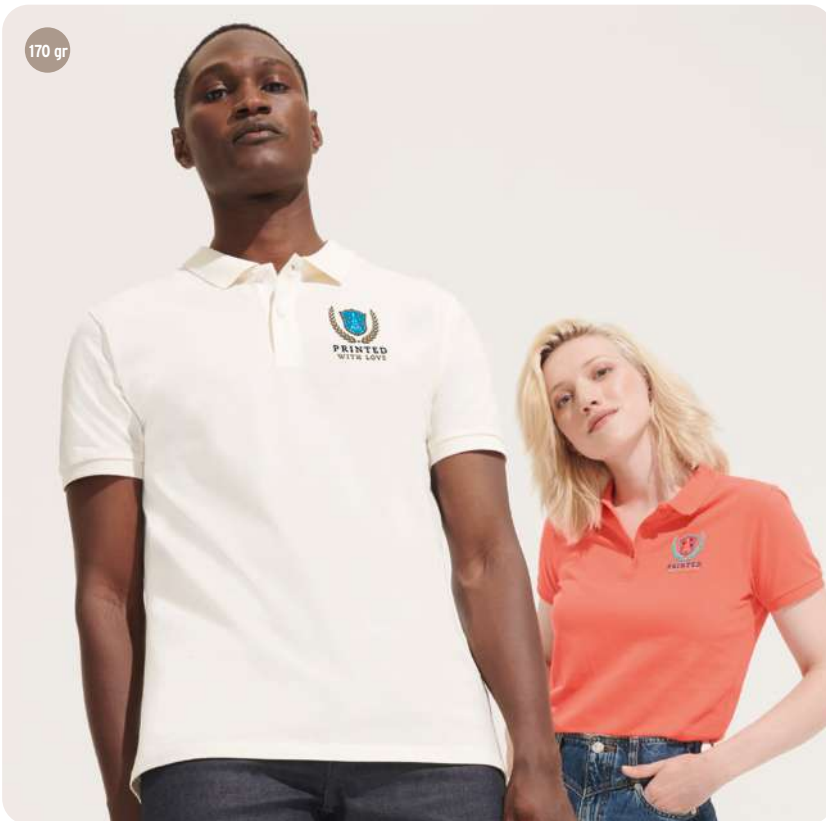

BEST SELLER ORGANIC

SOL'S PLANET MEN S03566
SOL'S PLANET WOMEN S03575

Tricou polo cu mâneci scurte. Prietenos cu mediul. Cusătură pe mâneci și guler. 100% bumbac organic, 170 g. **Tehnici de imprimare** Serigrafie*, E,TD,TR,TT