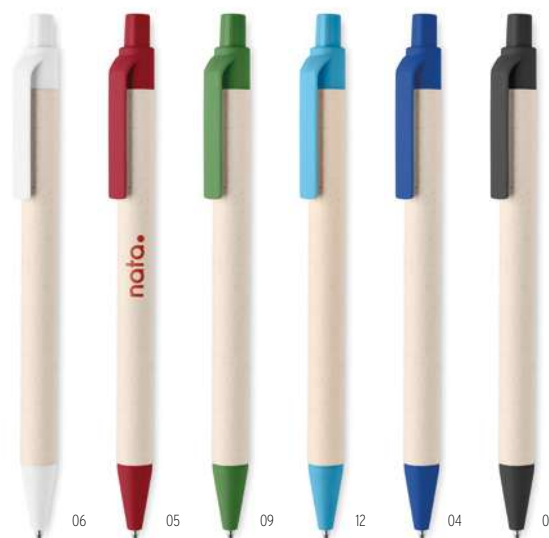

Mito Pen MO6822

Pix cu mecanism prin apăsare buton, realizat din cutii de lapte reciclate și părți PLA (în porumb 100% biodegradabil). Mină albastră. **Dimensiuni** Ø0,9x13,9 cm **Tehnici de imprimare** Serigrafie rotundă ,P,PD