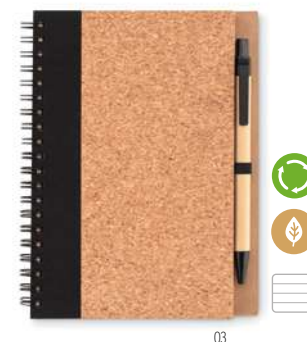

Bloc notes reciclat și pix.

Dimensiuni 18x13x0,7 cm

Tehnici de imprimare Tampografie,S,D01,DL,B,L

Sonora IT3789

Bloc notes reciclat și pix.

Dimensiuni 14x9x0,7 cm

Tehnici de imprimare Tampografie,D01,DL,B,L