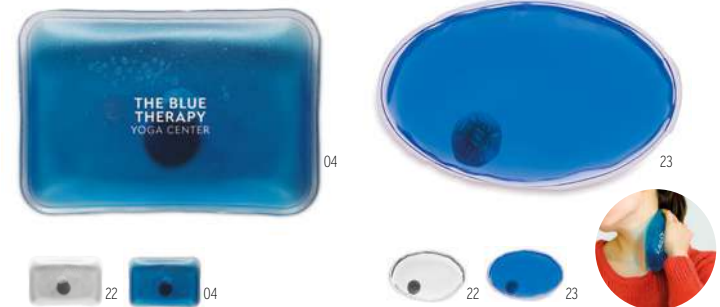

Waco MO7380

Compresă caldă în formă de inimă . Funcționează prin apăsarea plăcuței metalice din interior. Nu are nevoie de baterii. Puneți în apă caldă pentru refolosire. **Dimensiuni** 7,5x9 cm
Tehnici de imprimare Serigrafie

Bolitas MO8870

Compresă cald-rece cu gel în interior și husă PVC la exterior. **Dimensiuni** 9,5x9,5 cm
Tehnici de imprimare Tampografie

Termosensor IT2660

Compresă cu gel cald pentru masaj . Se activează prin presarea plăcuței metalice din interior. Nu necesită baterie. Refolosibilă. **Dimensiuni** 10x6,5 cm
Tehnici de imprimare Tampografie

Lova MO8496

Compresă cu gel cald pentru încălzirea mâinilor, se activează prin presarea plăcuței metalice din interior. Nu necesită baterii și se refolosește prin introducerea în apă caldă. **Dimensiuni** 10,5x7 cm
Tehnici de imprimare Tampografie