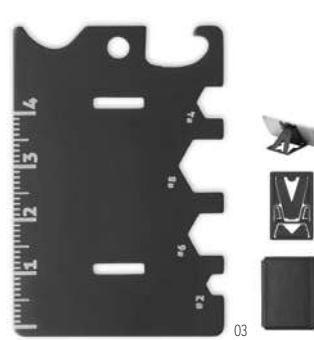

Tackle MO2071

Multitool din oțel inoxidabil și PP cu funcționalitate de suport pentru telefon cu 6 funcții în husă din PU. Include șurubelnițe, riglă, cheie hexagonală și desfăcător de sticle. **Dimensiuni** 9,5x6,5 cm
Tehnici de imprimare Gravare laser,P