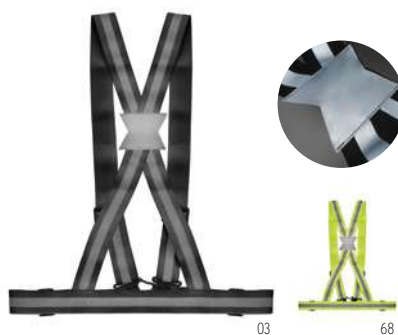

Allvisible MO6445

Bretele de corp reglabile reflectorizante cu dungi argintii. Oferă vizibilitate 360°. Pentru folosire doar în scopuri promoționale. **Dimensiuni** 51x52 cm
Tehnici de imprimare Serigrafie,D01,DL,T1,TD,TR