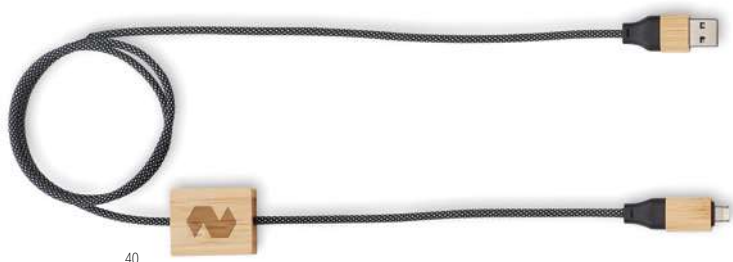

Cabluri de încărcare Hi-Speed 60W

Caboo MO2520

Cablu de încărcare 60W în RPET cu detalii din bambus. Intra-re: 2-in-1 Type-C și Type-A. Ieșire: Tip-C și 2 în 1 pin. **Dimensiuni** 100x2,8x1 cm **Tehnici de imprimare** Tampografie, L, DL, D01