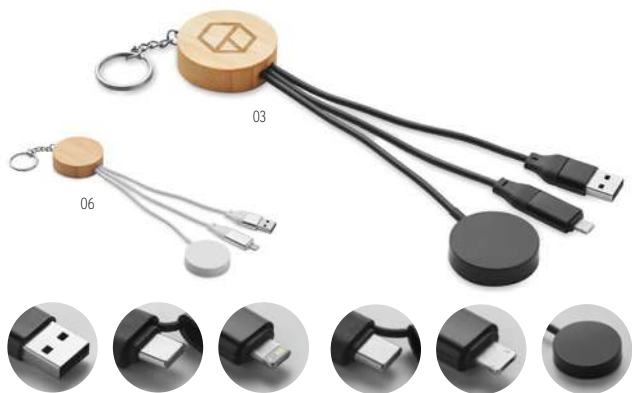

Cabo MO2443

Cablu de 60 W în carcasă ABS reciclată cu breloc și suport pentru telefon. Intra-re: 2 în 1 Type-C și Type-A. Ieșire: Tip-C și micro-B (2 în 1 pin). Lungimea cablului: 26 cm. **Dimensiuni** 2,1x1,1x27,5 cm **Tehnici de imprimare** Tampografie, DL, D01

Linea MO2425

Cablu retractabil de 60 W în carcasă din ABS reciclat. Intra-re: 2 în 1 Type-C și Type-A. Ieșire: Tip-C și micro-B (2 în 1 pin). Lungimea cablului: 80 cm. **Dimensiuni** 5,3x5,3x1,6 cm **Tehnici de imprimare** Tampografie, DL, D01

Bule MO2451

Breluc 4 în 1 cablu de încărcare 60W cu detaliu bambus. Ințrare: 2 în 1 Type-C & Type-A. Ieșire: Încărcare ceas (Samsung® și Apple®), tip-C și micro-B (2 în 1 pin).
Dimensiuni 4,4x1,3x26,8 cm **Tehnici de imprimare** Tampografie,L,DL,D01