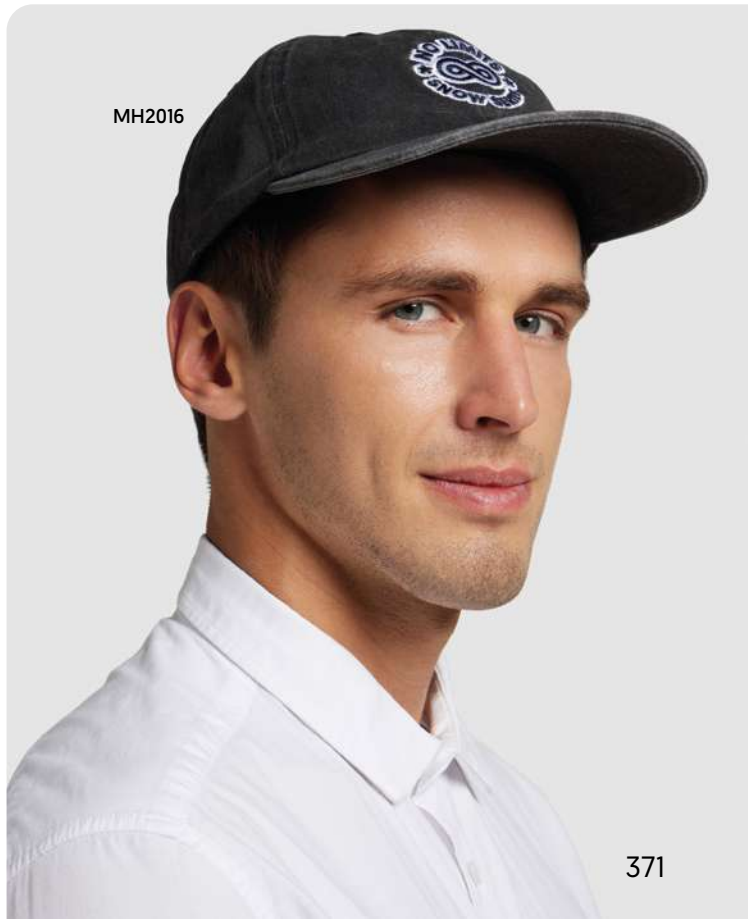

MH2016

MH2016

Șapcă de baseball cu 6 panouri, din bumbac twill pre-spălat, nestructurată. Farmec casual și funcționalitate de zi cu zi.

Washed
cotton