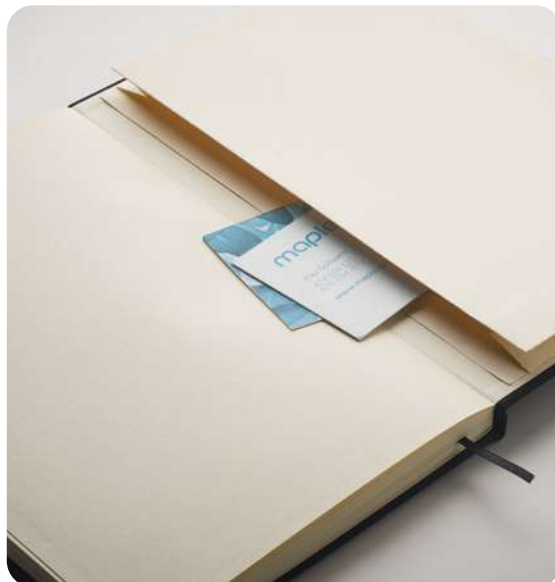

Luați notițe

Elegante și practice, aceste caiete au materiale reciclate și suporturi încorporate pentru telefon.