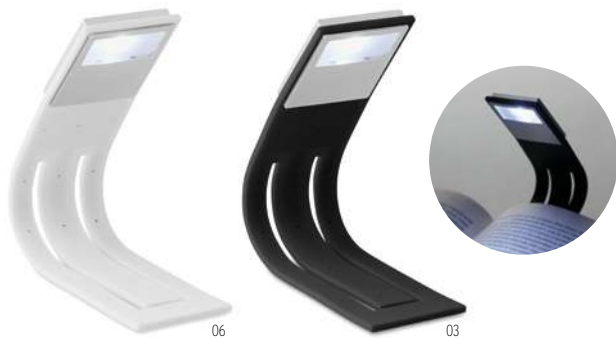

Flexilight MO9460

Lumină pentru citire LED, cu corp flexibil pentru ajustarea ușoară a unghiului. Datorită formei sale subțiri, acesta poate fi folosit ca și marcăj. 2 baterii CR2032 incluse. **Dimensiuni** 20,5x4 cm **Tehnici de imprimare** Tampografie, DO1, DL