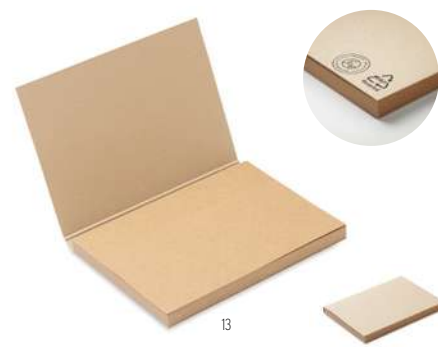

Moui MO6911

Bloc de notițe cu copertă moale din hârtie reciclată. 50 de coli de hârtie reciclată. Fabricat în UE. **Dimensiuni** 10x7x0,7 cm
Tehnici de imprimare Tampografie,D01,DL