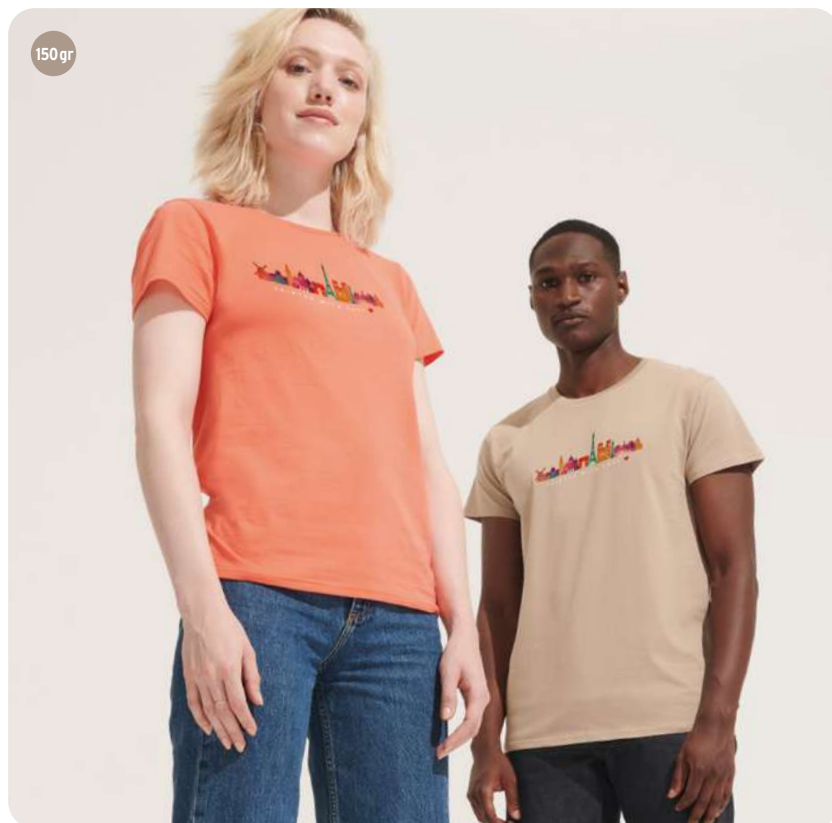

150 gr

BEST SELLER ORGANIC

SOL'S CRUSADER MEN S03582
SOL'S CRUSADER WOMEN S03581

Tricou cu guler rotund și mâneci scurte. Croială fit. Tubular. Finisare naturală pentru o senzație mai moale și mai fină. 100% bumbac organic, 150g. **Tehnici de imprimare** Serigrafie*,E,TDI,TR,TT

STANDARD 100
CQ 1094/5
IFTH
www.oeko-tex.com