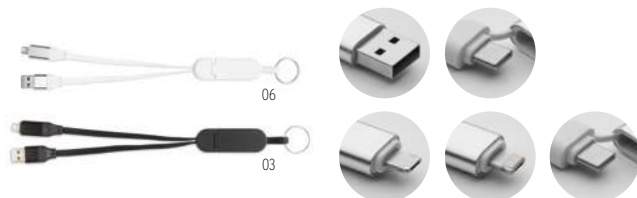

Cabluri de încărcare Hi-Speed 60W

Caboo MO2520

Cablu de încărcare 60W în RPET cu detalii din bambus. Intra-re: 2-in-1 Type-C și Type-A. Ieșire: Tip-C și 2 în 1 pin. **Dimensiuni** 100x2,8x1 cm **Tehnici de imprimare** Tampografie, L, DL, D01